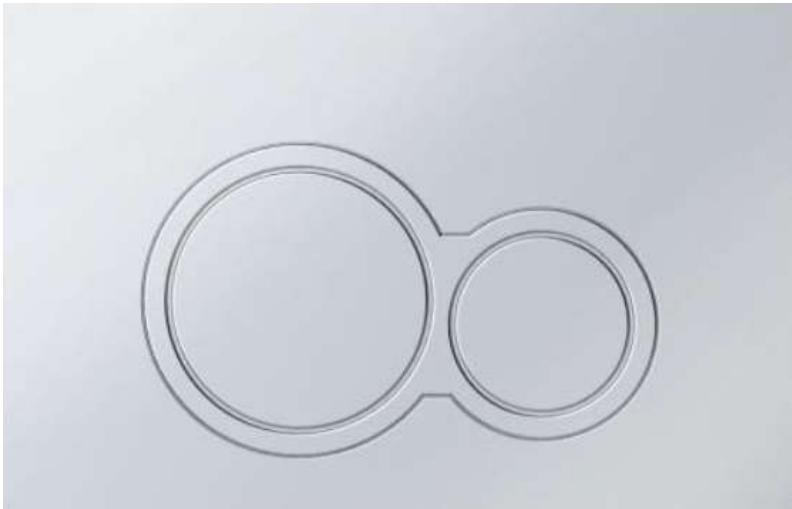

## AXENT Cistern Button Chrome

Size:

236W x 152H x 8D mm

Material:

ABS

Actuation Type:

Mechanical

Matching In-Wall Cistern: