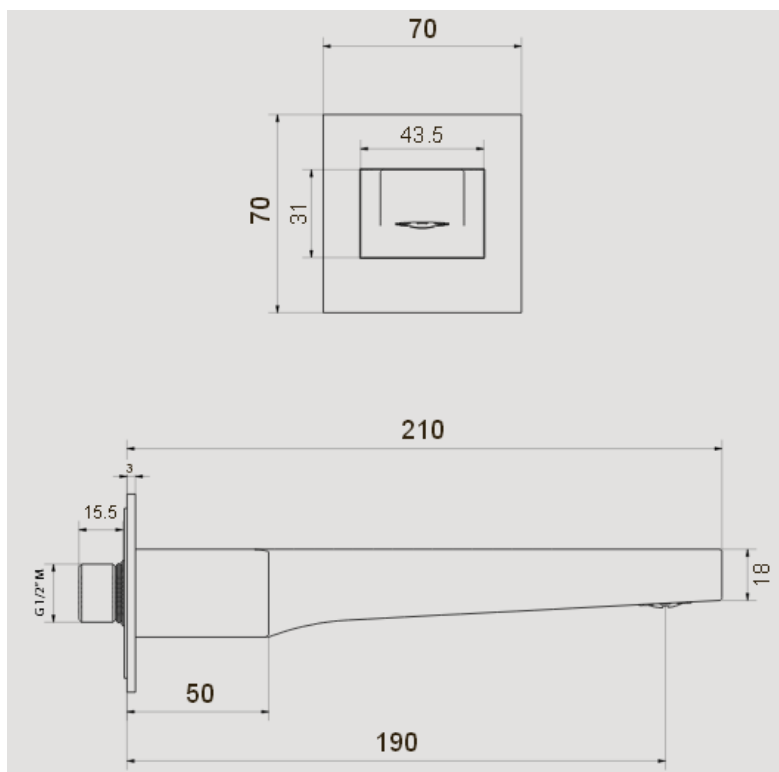

SYDNEY
Woollahra
163 Edgecliff Road
Woollahra NSW 2025
T 02 9386 9809

Chatswood
Unit 36/28 Barcoo Street
Chatswood NSW 2067
T 02 9882 2044

MELBOURNE
Richmond
229 Swan Street
Richmond VIC 3121
T 03 9428 9996

paco jaansõn